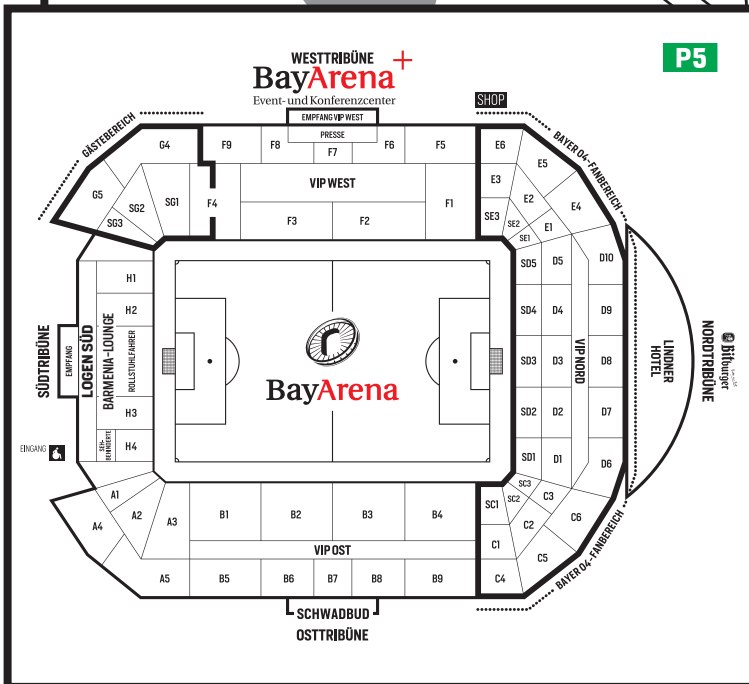

ANFAHRT BAYARENA BEI TAGUNGEN UND EVENTS

Anfahrt bei grünen Parkplätzen über Marienburger Straße, bei roten Parkplätzen bitte über Bismarckstraße.

- P** Rote Parkplätze - Öffentliche Parkplätze kostenpflichtig
- P** Grüne Parkplätze - Öffentliche Parkplätze kostenfrei

Bei Tagungen und Events empfehlen wir folgende Parkplätze:
 BayArena+: **P5** // Schwabud: **P5, P9, P10**
 Barmenia-Lounge & Logen Süd: **P5, P9, P10**

Anreise mit Bus und Bahn:

Vom Bahnhof Leverkusen-Mitte kommen Sie bequem zu Fuß entlang der Dhünn zur BayArena. Sie können auch den Bus der Linie 203 (Haltestelle BayArena) nutzen.

Diese Karte ist nicht maßstabsgetreu.