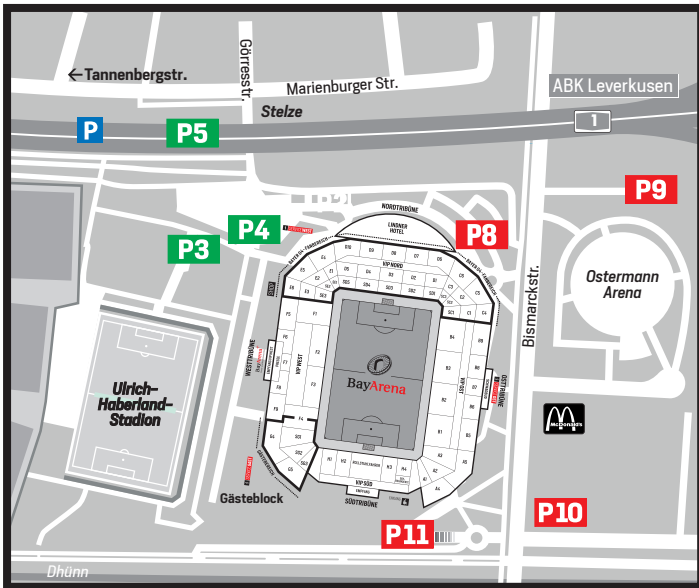

ANFAHRT BAYARENA BEI TAGUNGEN UND EVENTS

Anfahrt bei grünen Parkplätzen über Marienburger Straße, bei roten Parkplätzen bitte über Bismarckstraße.

- P** Rote Parkplätze - Öffentliche Parkplätze kostenpflichtig
- P** Grüne Parkplätze - Öffentliche Parkplätze kostenfrei

Bei Tagungen und Events empfehlen wir folgende Parkplätze:
 BayArena+: **P5** // Schwabud: **P5, P9, P10**
 Barmenia-Lounge & Logen Süd: **P5, P9, P10**

Anreise mit Bus und Bahn:

Vom Bahnhof Leverkusen-Mitte kommen Sie bequem zu Fuß entlang der Dhünn zur BayArena. Sie können auch den Bus der Linie 203 (Haltestelle BayArena) nutzen.

Diese Karte ist nicht maßstabsgetreu.