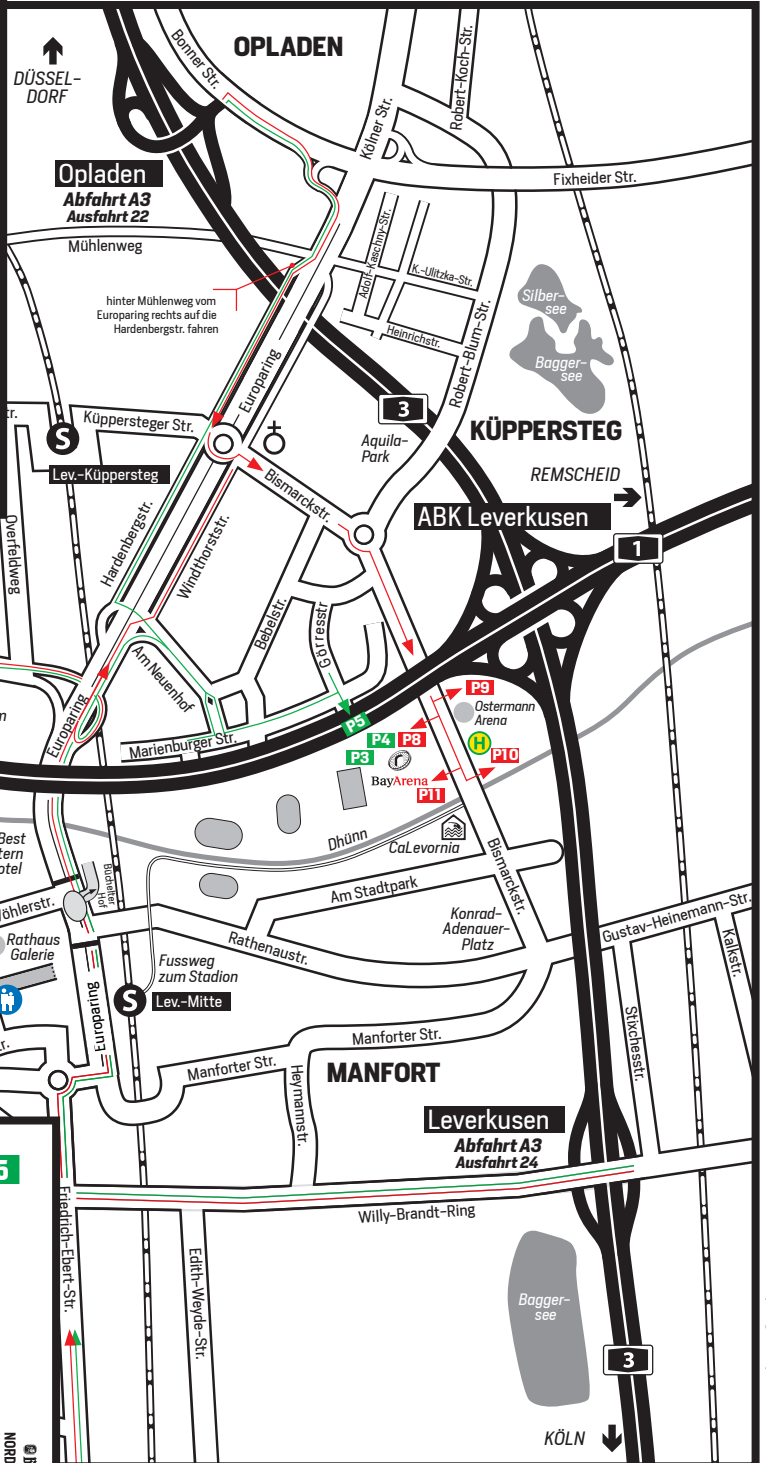

ANFAHRT BAYARENA BEI TAGUNGEN UND EVENTS

Anfahrt bei grünen Parkplätzen über Marienburger Straße, bei roten Parkplätzen bitte über Bismarckstraße.

- P** Rote Parkplätze - Öffentliche Parkplätze kostenpflichtig
- P** Grüne Parkplätze - Öffentliche Parkplätze kostenfrei

Bei Tagungen und Events empfehlen wir folgende Parkplätze:
 BayArena+: **P5** // Schwabud: **P5, P9, P10**
 Barmenia-Lounge & Logen Süd: **P5, P9, P10**

Anreise mit Bus und Bahn:

Vom Bahnhof Leverkusen-Mitte kommen Sie bequem zu Fuß entlang der Dhünn zur BayArena. Sie können auch den Bus der Linie 203 (Haltestelle BayArena) nutzen.

Diese Karte ist nicht maßstabsgetreu.